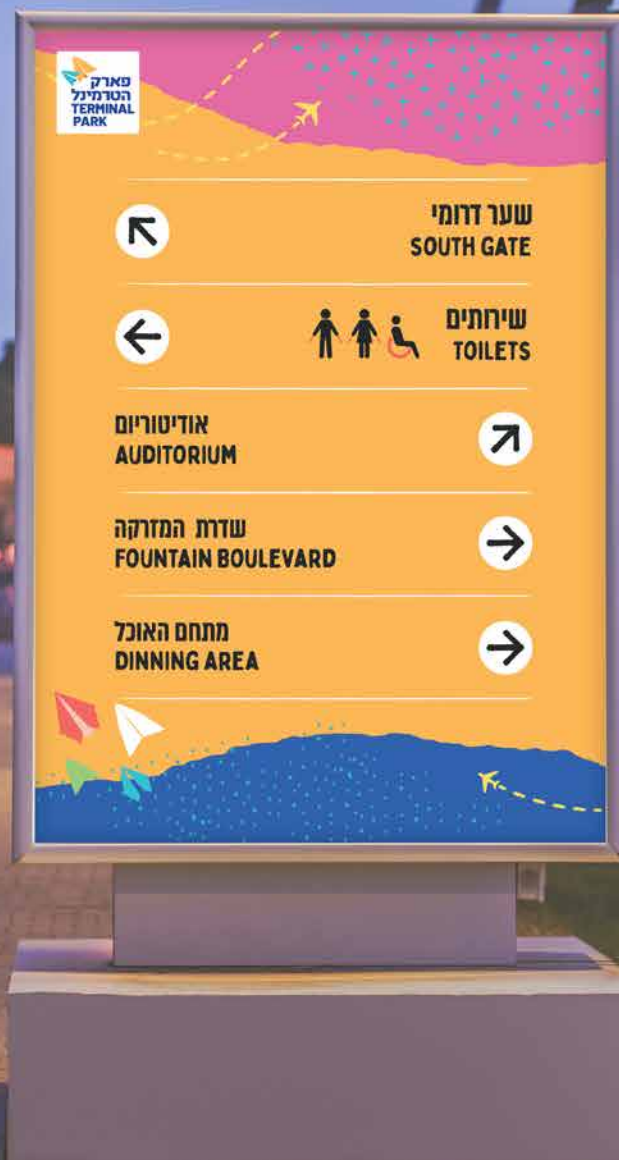

# שילוט

**שער דרומי**  
**SOUTH GATE**

---

**שירותים**  
**TOILETS**

---

**אודיטוריום**  
**AUDITORIUM**

---

**שדרת המזרקה**  
**FOUNTAIN BOULEVARD**

---

**מתחם האוכל**  
**DINNING AREA**

	<b>שער דרומי</b> <b>SOUTH GATE</b>	<b>אודיטוריום</b> <b>AUDITORIUM</b>	
	   <b>שירותים</b> <b>TOILETS</b>	<b>מתחם האוכל</b> <b>DINNING AREA</b>	

**שירותים**  
**TOILETS**